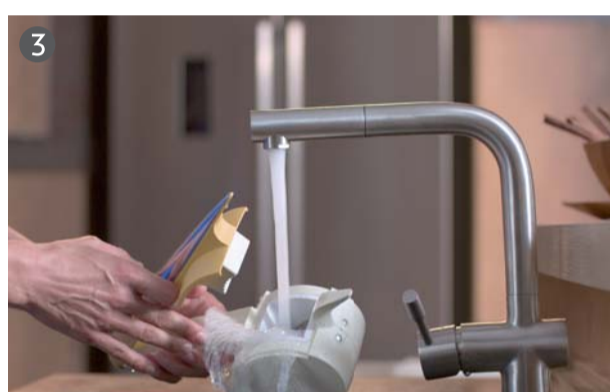

caratteristiche tecniche

technical sheet

Mod.	457
Cod.	00C045700AR0
Potenza/Power	3.7V
Batteria/Battery	Litio ricaricabili/Lithium rechargeable
Rullo grattugia/Grating drum	•
Rullo scaglie/Slicing drum	•
Ean Code	8003705115941
Ean Code Master	68003705115943
Product Dimension (mm)	260x110x130
Gift Box Dimension (mm)	300x135x155
Master Dimension (mm)	425x310x335
Pieces per Master	6
Product Weight (kg)	0,9
Gift Box Weight(kg)	1,3
Master Weight (kg)	8,6
Pieces per Pallet	180
Container 20/40/40Hq	3840/7890/9360
Marks	CE

Ariete