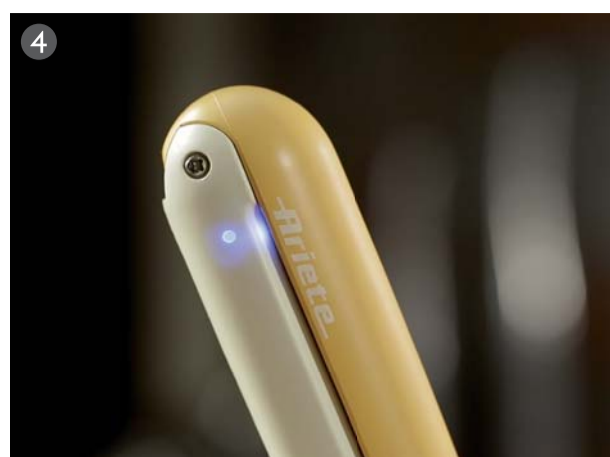

Lithium battery gives a large autonomy, up to approx 2 kg of cheese

LUNGA AUTONOMIA 2kg
AUTONOMY 2kg

RESISTENTE ALL'ACQUA
WATERPROOF

CORDLESS

- 1 Grattugia formaggi, frutta secca, cioccolato e pane secco
- 2 Rullo scaglie
- 3 Lavabile direttamente sotto acqua corrente
- 4 Lunga autonomia, fino a 2 kg di formaggio